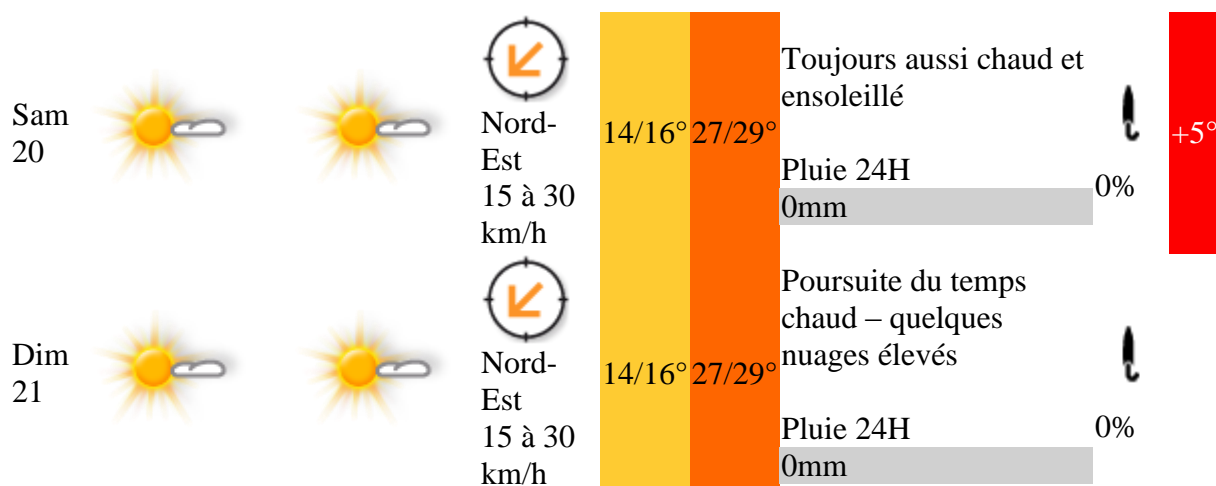

SEINE-EAU-LIBRE

21 JUILLET 2013

BEDANNE

ACCES BASE DE LOISIRS DE BEDANNE

Sur Autoroute A13 venant de Paris ou de Caen

Sortie 21 Tourville la Rivière – Elbeuf – Cléon

Suivre toujours la direction Elbeuf Cléon

Jusqu'au rond-point indiquant base de loisirs de Bedanne

Un fléchage sera mis en place

HORAIRES DES EPREUVES

EPREUVE	POINTAGE	MARQUAGE	BRIEFING	DEPART	PROTOCOLE
Pass Compétition	10h30	11h	11h15	11h30	12h30
Course Promotionnelle	13h00	13h30	14h00	14h20	15h30
Coupe de France	13h50	14h15	14h50	15h10	17h45
Coupe des Clubs	13h50	16h40	16h40	17h00	18h00

METEO PREVUE POUR DIMANCHE

source www.meteo-rouen.com

Température de l'eau supérieure à 20°

Publication des start listes : jeudi